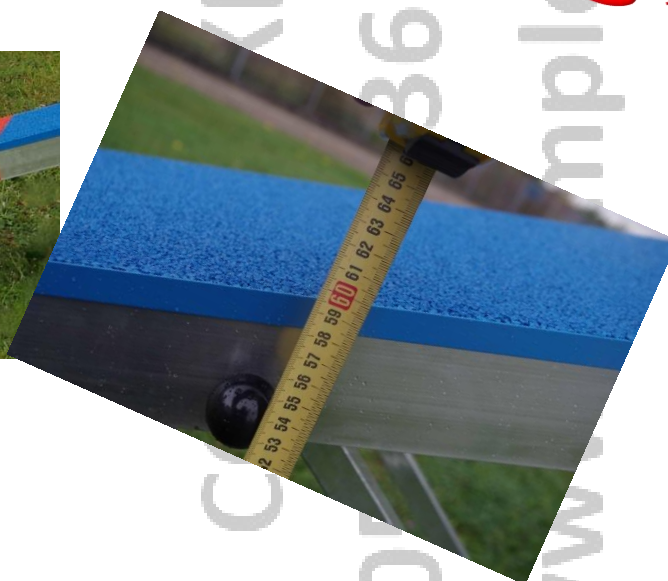

BALANCOIRE 2018

- Structure en alu
- Pied réglable en hauteur, en acier galvanisé
- Revêtement granulé gomme EDPM

450 €*

*Tarif TTC, hors transport
Existe aussi avec revêtement antidérapant 350 € *