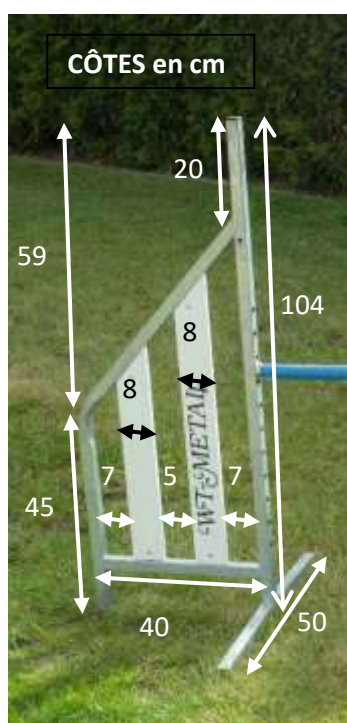

## HAIE AGILITY

- les taquets magnétiques évitent les blessures

- hauteur de saut se règle simplement et rapidement tous les 5 cm
- 1 haie est fournie avec :
  - 2 chandeliers (prévus pour recevoir les deux types de taquets)
  - 2 taquets (magnétiques ou crochet au choix)
  - 1 barre en bois de couleur bleu et rouge, diamètre 30mm
- barre, taquets supplémentaires à la demande

## MUR AGILITY

**correspond au règlement FCI et aux règles appliquées en France**

- 4 tuiles en mousse hauteur 5 cm
- 5 éléments hauteur 10 cm
- 1 élément hauteur 5 cm

- Les deux tours s'emboîtent – un gain de place lors du rangement.