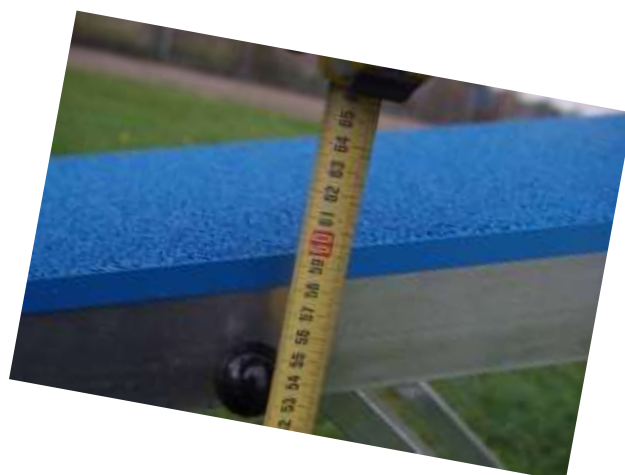

*Tarif TTC, hors transport

Existe aussi avec revêtement antidérapant 350 € *