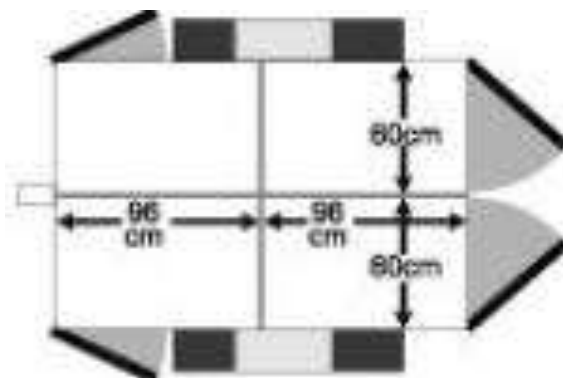

REMORQUE « THERMO CAMPEON 4 BOXES »

BOXES FAITS SUR MESURE EN FONCTION DE VOS SOUHAITS, BESOINS ET DE VOTRE VEHICULE