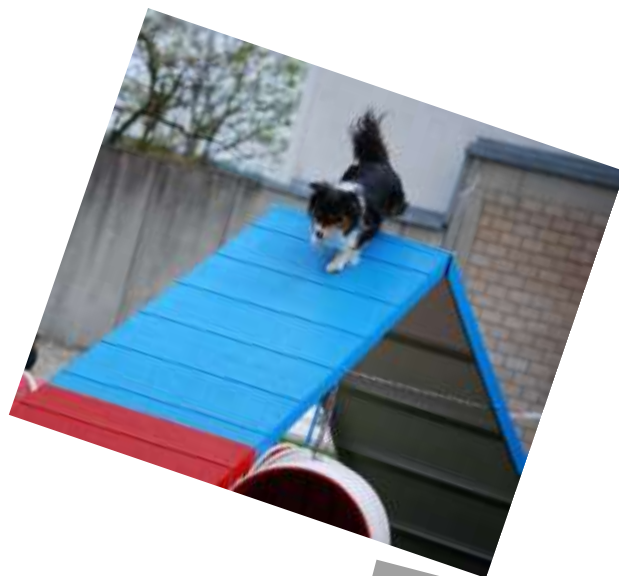

## SAUT EN LONGUEUR

- 4 éléments solides en matière légère et résistante aux intempéries
- Fourni avec 4 piquets de coins qui ont des pics stables à planter dans le sol.
- Pour utilisation en salle il existe des piquets à poser (en option).

## BALANCOIRE

- Structure en alu
- Pied réglable en hauteur, en acier galvanisé
- Revêtement granulé gomme EDPM

\*Tarif TTC, hors transport

Existe aussi avec revêtement antidérapant 350 € \*

## PALISSADE

- Structure en alu
- Hauteur réglable par chaîne
- Revêtement granulé gomme EDPM
- Liteaux arrondis, sécurité optimale pour votre chien
- En option : axe de transport, poignets de transport, cerceaux