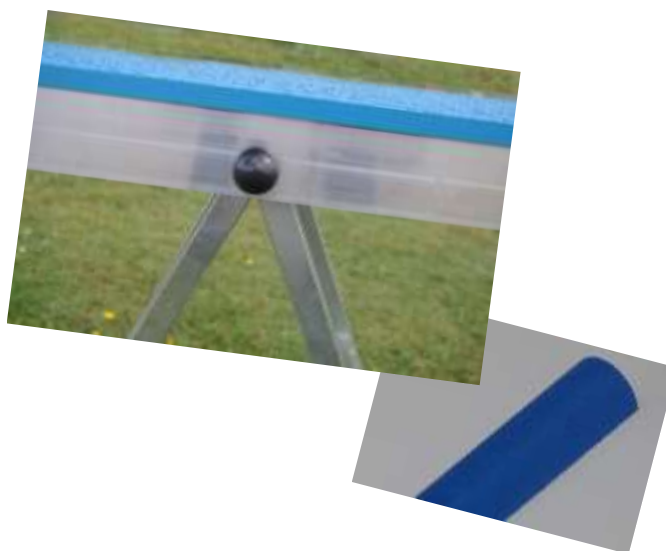

PASSERELLE